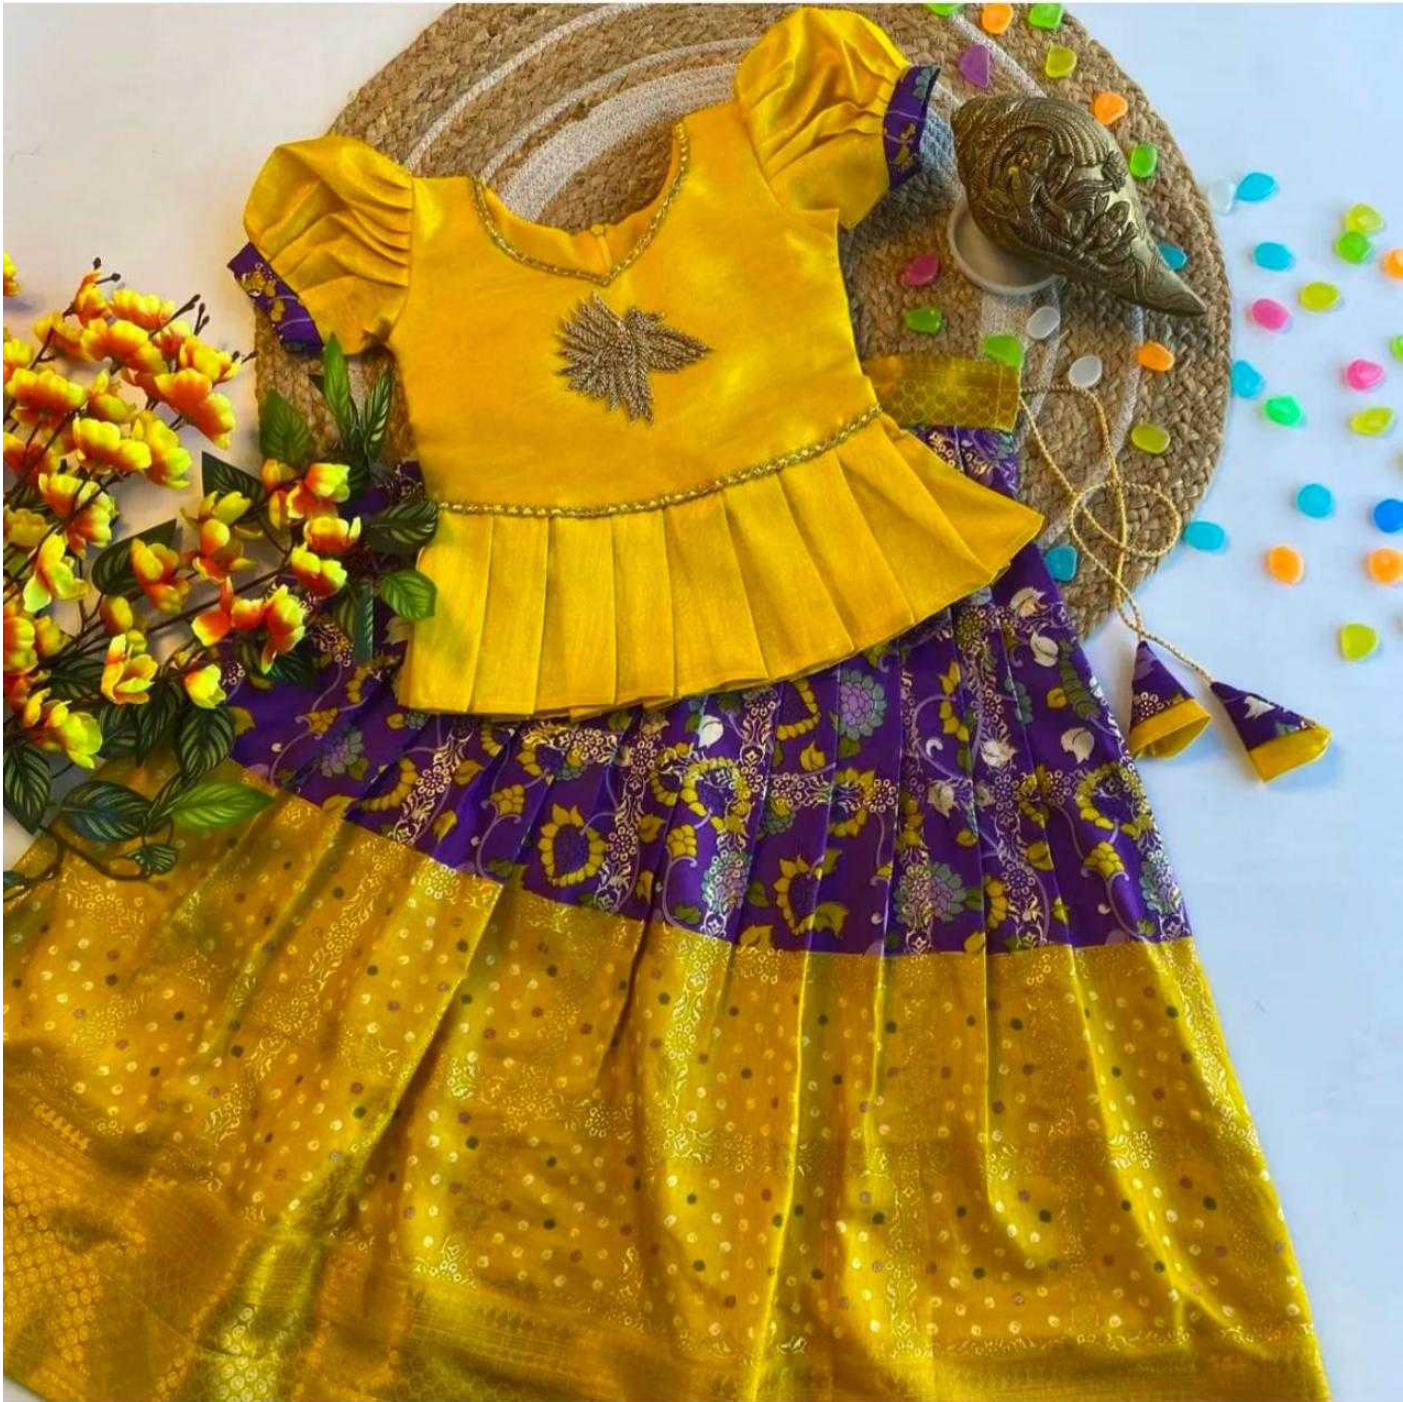

Size	Year	Choli Size	Lehenga weast	Lehenga Length
		Front+back Milke	Front+back Milke	Approx
14	0.1	14	14	14
16	1	16	16	16
18	2	18	18	18
20	3	20	20	20
22	4	22	22	22
24	5	24	24	24
26	6	26	26	26
28	7	28	28	28
30	8	30	30	30
32	9 to 12	32	32	32
34	11	34	34	34
36	12 to 13	36	36	36
38	14 to 15	38	38	38